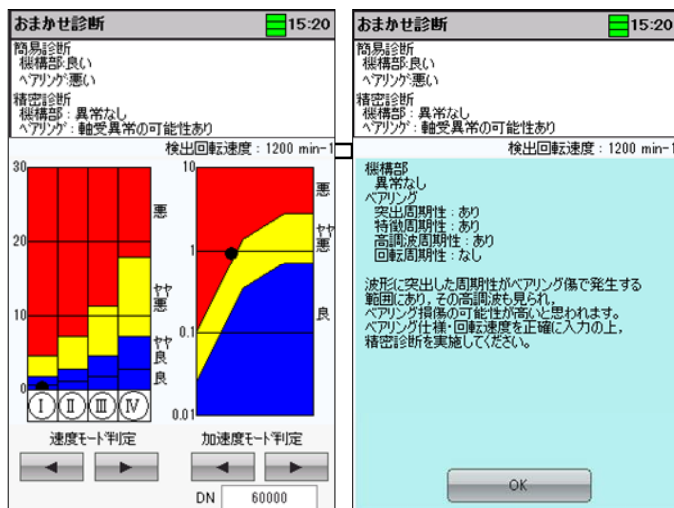

回転機械の保全対策、工場の省エネ対策をお考えの方必見！

振動診断の知識が無くても、
診断技術者がいなくても、
この一台で**簡単**に始められます！

ポータブル振動診断器 メンテプロ MK-220

小型・軽量 (約 380g)

防塵・防水 (IP65)

高分解能 FFT

ユーザー様の感想

振動診断の知識がなく、「設備診断器を購入しても上手く使いこなせるのか…」と不安でした。MK-220の「おまかせ診断」は異音の原因を教えてくださいるので、保全対策の検討ツールとして、本当に重宝しています。(メンテナンス業)

画面例

YouTubeで
動画を
公開中です

※音量にご注意ください

MK-220 のご紹介

おまかせ診断ご紹介

様々な用途で
大活躍します！

初心者も簡単に診断したいなら「おまかせ診断」

日々の測定業務を効率良くしたいなら「指定測定」