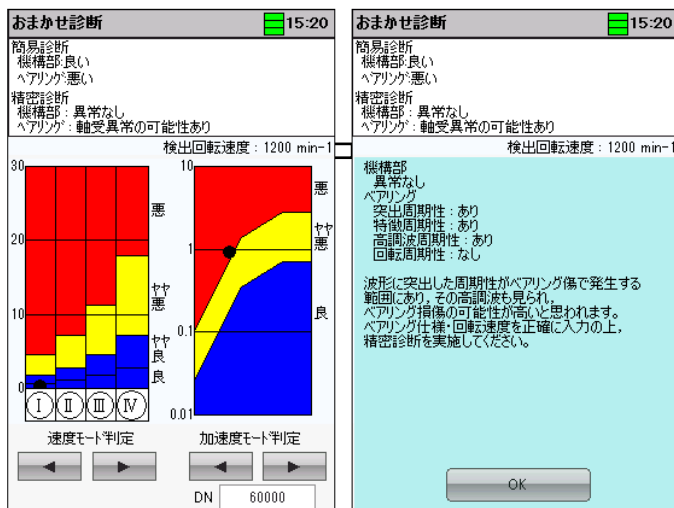

回転機械の保全対策、工場の省エネ対策をお考えの方必見！

振動診断の知識が無くても、
診断技術者がいなくても、
この一台で**簡単**に始められます！

ポータブル振動診断器 メンテプロ MK-220

小型・軽量 (約 380g)

防塵・防水 (IP65)

高分解能 FFT

ユーザー様の感想

振動診断の知識がなく、「設備診断器を購入しても上手く使いこなせるのか…」と不安でした。MK-220の「おまかせ診断」は異音の原因を教えてくださいるので、保全対策の検討ツールとして、本当に重宝しています。(メンテナンス業)

画面例

YouTubeで
動画を
公開中です

※音量にご注意ください

MK-220 のご紹介

おまかせ診断ご紹介

様々な用途で
大活躍します！

初心者も簡単に診断したいなら「おまかせ診断」

日々の測定業務を効率良くしたいなら「指定測定」