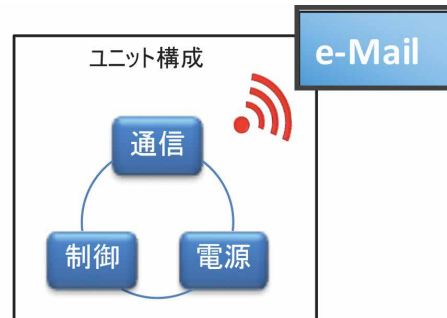

## 有線式センサーを接続してリアルタイム観測を実現

### ■概要

有線式INFINITYシリーズ(ワイパー付)をテレメーターシステムに採用し生物付着防止を行うことで、メンテナンスの省力化を実現し、海中でも安定的なデータの取得を可能にします。

テレメーターシステムの導入によって観測地に行くことなくリアルタイムの水質観測が可能になり、陸上で観測データのモニタリングができます。

### ■構成

遠隔地のデータをメール送信!