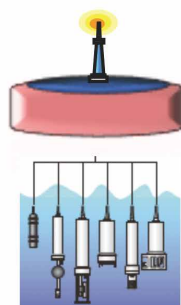

テレメーターシステム

有線式センサーを接続してリアルタイム観測を実現

■概要

有線式INFINITYシリーズ(ワイパー付)をテレメーターシステムに採用し生物付着防止を行うことで、メンテナンスの省力化を実現し、海中でも安定的なデータの取得を可能にします。

テレメーターシステムの導入によって観測地に行くことなくリアルタイムの水質観測が可能になり、陸上で観測データのモニタリングができます。

■構成