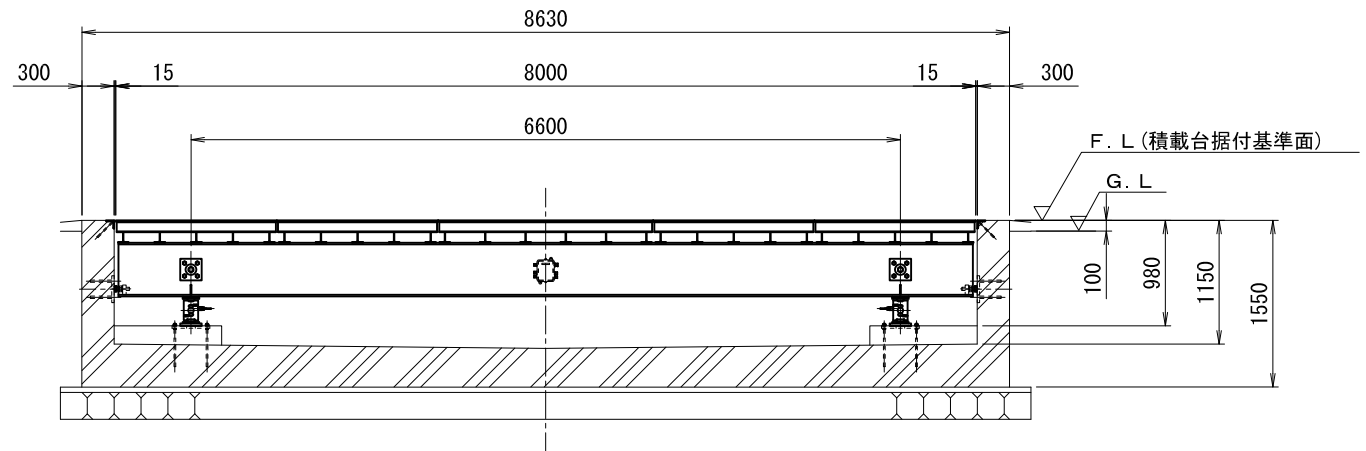

1 2 3 4 5 6 7 8 9 10 11 12

ITEM	DWG. NO.	NAME OF PARTS	SIZE	MATERIAL	UNIT	MASS	REMARKS

A A

B B

C C

D D

E E

F F

G G

H H

APPROVED	CHECKED	DESIGNED	DRAWN	TITLE
古家	古家	坂元	小林	KMT5-8030-2 トラックスケール
				組立図
DATE	2014.1.10	SCALE	1:50	DRAWING NO. DA2-7357
ORIGINAL NO.	DA2-4718			

MARK	REVISION	DATE	APPROVED	CHECKED	REVISED

1 2 3 4 5 6 7 8 9 10 11 12