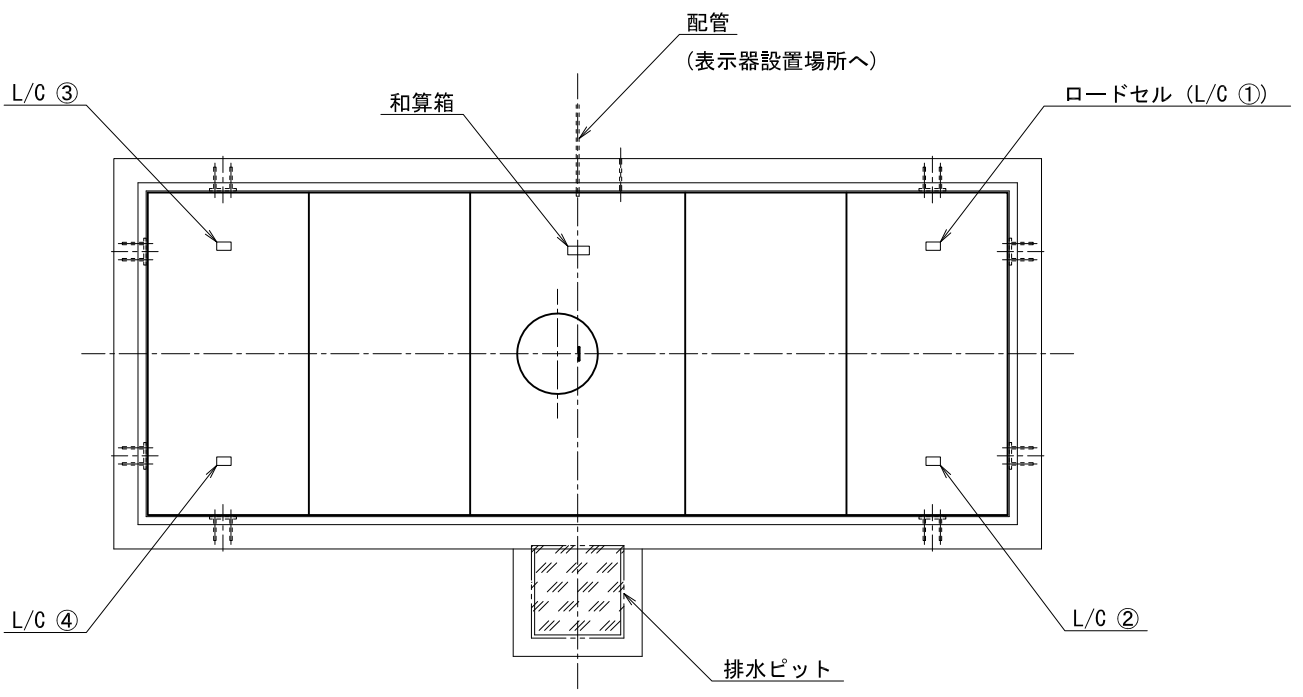

1 2 3 4 5 6 7 8 9 10 11 12

ITEM	DWG. NO.	NAME OF PARTS	SIZE	MATERIAL	UNIT	MASS	REMARKS

A A

B B

C C

D D

E E

F F

G G

H H

APPROVED	CHECKED	DESIGNED	DRAWN	TITLE
古家	古家	坂元	小林	KMT5-8030-2 トラックスケール
				組立図
DATE	2014.1.10	SCALE	1:50	DRAWING NO. DA2-7357
ORIGINAL NO.	DA2-4718			

MARK	REVISION	DATE	APPROVED	CHECKED	REVISED

1 2 3 4 5 6 7 8 9 10 11 12