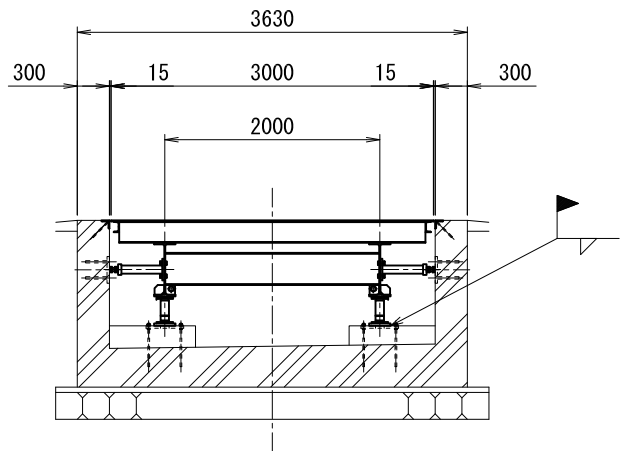

1 2 3 4 5 6 7 8 9 10 11 12

ITEM	DWG. NO.	NAME OF PARTS	SIZE	MATERIAL	UNIT	MASS	REMARKS

A A

B B

C C

D D

E E

F F

G G

H H

APPROVED	CHECKED	DESIGNED	DRAWN	TITLE
古家	古家	坂元	小林	KMT5-8030-2 トラックスケール
				組立図
DATE	2014.1.10	SCALE	1:50	DRAWING NO. DA2-7357
ORIGINAL NO.	DA2-4718			

MARK	REVISION	DATE	APPROVED	CHECKED	REVISED

1 2 3 4 5 6 7 8 9 10 11 12