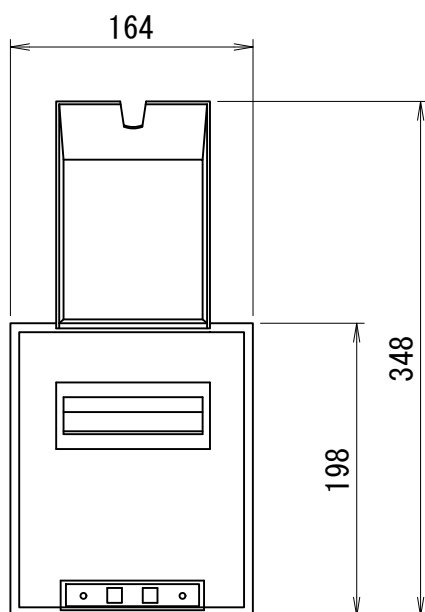

仕様

型 式	MPT-111ES型		
印字方式	折りたたみ用紙専用ドットインパクト式		
印字用紙サイズ	折りたたみ用紙：縦127mm(5インチ)×横89mm(3.5インチ)		
インターフェイス	シリアル		
電 源	AC100V ±10% 50/60Hz (電源コード1.5m)		
外形寸法	164 (W) × 144 (H) × 348 (D)		
質 量	約2.1kg		
付属品	インクリボン：IR-61 (黒)	1	個
	プリンタケーブル (2m)	1	本

外観図

印字フォーマット

- (1) 手元表示器の“\*”キーを押した時印字します
- (2) 合計印字は、クレーンスケール本体の電源をOFFして約25秒後に自動的に印字されます

MARK	REVISION			DATE	APPROVED	CHECKED	REVISED
APPROVED	CHECKED	DESIGNED	DRAWN	TITLE			
乾口	乾口	田中		ドットプリンタ			
DATE	2020.4.8	SCALE	1/5, 1/2	JFE Advantech Co., Ltd.		DRAWING NO.	
ORIGINAL NO.	SA4-4540					SA4-4721A	