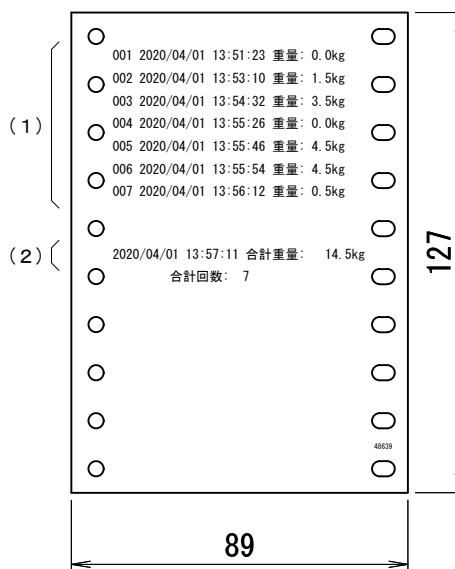

仕様

型 式	MPT-111ES型		
印字方式	折りたたみ用紙専用ドットインパクト式		
印字用紙サイズ	折りたたみ用紙：縦127mm(5インチ)×横89mm(3.5インチ)		
インターフェイス	シリアル		
電 源	AC100V ±10% 50/60Hz (電源コード1.5m)		
外形寸法	164 (W) × 144 (H) × 348 (D)		
質 量	約2.1kg		
付属品	インクリボン：IR-61 (黒)	1	個
	プリンタケーブル (2m)	1	本

外観図

印字フォーマット

- (1) 手元表示器の“\*”キーを押した時印字します
- (2) 合計印字は、クレーンスケール本体の電源をOFFして約25秒後に自動的に印字されます

MARK	REVISION			DATE	APPROVED	CHECKED	REVISED
APPROVED	CHECKED	DESIGNED	DRAWN	TITLE			
乾口	乾口	田中		ドットプリンタ			
DATE	2020.4.8	SCALE	1/5, 1/2	JFE Advantech Co., Ltd.		DRAWING NO.	
ORIGINAL NO.	SA4-4540					SA4-4721A	