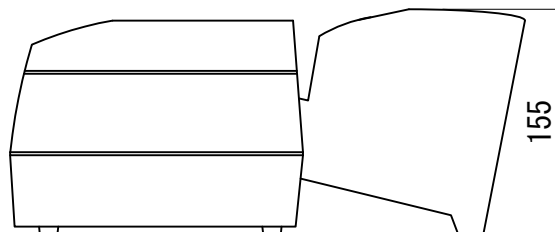

仕様

型 式	MPT-111ES型		
印字方式	折りたたみ用紙専用ドットインパクト式		
印字用紙サイズ	折りたたみ用紙：縦127mm(5インチ)×横89mm(3.5インチ)		
インターフェイス	シリアル		
電 源	AC100V ±10% 50/60Hz (電源コード1.5m)		
外形寸法	164 (W) × 144 (H) × 348 (D)		
質 量	約2.1kg		
付属品	インクリボン：IR-61 (黒)	1	個
	プリンタケーブル (2m)	1	本

外観図

印字フォーマット

- (1) 手元表示器の“\*”キーを押した時印字します
- (2) 合計印字は、クレーンスケール本体の電源をOFFして約25秒後に自動的に印字されます

MARK	REVISION			DATE	APPROVED	CHECKED	REVISED
APPROVED	CHECKED	DESIGNED	DRAWN	TITLE			
乾口	乾口	田中		ドットプリンタ			
DATE	2020.4.8	SCALE	1/5, 1/2	JFE Advantech Co., Ltd.		DRAWING NO.	
ORIGINAL NO.	SA4-4540					SA4-4721A	