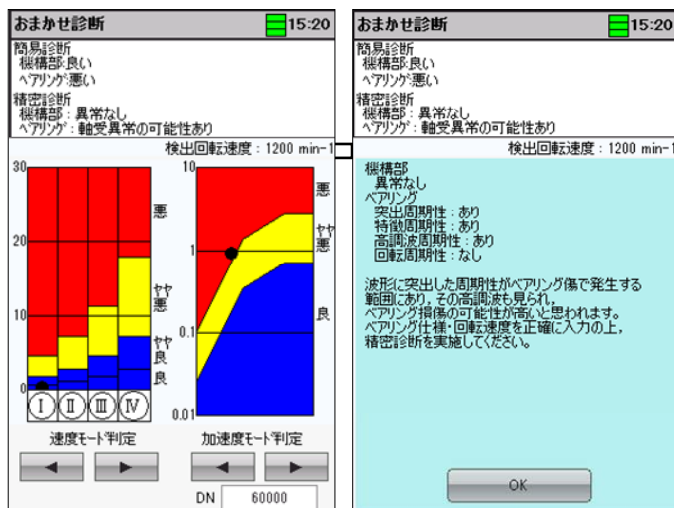

画面例

YouTubeで
動画を
公開中です

※音量にご注意ください

MK-220 のご紹介

おまかせ診断ご紹介

様々な用途で
大活躍します！

初心者も簡単に診断したいなら「おまかせ診断」

日々の測定業務を効率良くしたいなら「指定測定」

もっと詳しく診断したいなら「精密診断」

2021年

10月29日

ご注文分まで

キャンペーン開催中！

JFE アドバンテック 株式会社

JFE 〒663-8202 兵庫県西宮市高畑町3-48

TEL

大阪：0798-66-1508

東京：03-5825-7362

MK-220紹介ページ