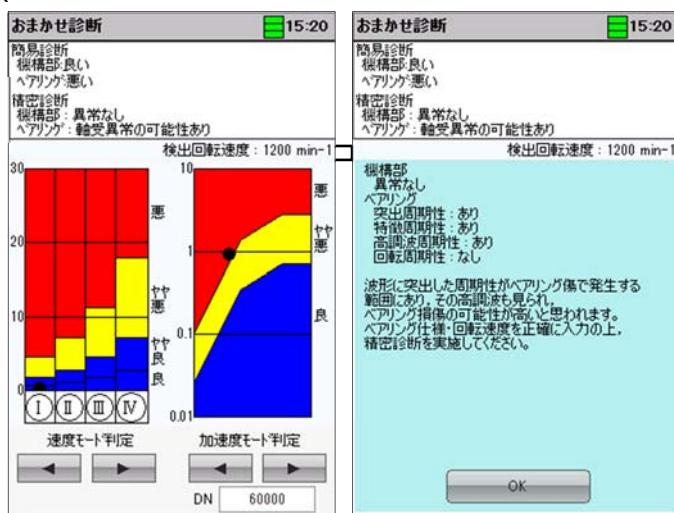

回転機械の保全対策、工場の省エネ対策をお考えの方必見！

振動診断の知識が無くても、
診断技術者がいなくても、
この一台で**簡単**に始められます！

ポータブル振動診断器 メンテプロ MK-220

小型・軽量 (約 380g)

防塵・防水

高分解能 FFT

ユーザー様の感想

振動診断の知識がなく、「設備診断器を購入しても上手く使いこなせるのか…」と不安でした。MK-220の「おまかせ診断」は異音の原因を教えてくださいるので、保全対策の検討ツールとして、本当に重宝しています。(メンテナンス)

画面例

YouTubeで
動画を
公開中です

※音量にご注意ください

MK-220 のご紹介

おまかせ診断ご紹介

様々な用途で
大活躍します！

初心者も簡単に診断したいなら「おまかせ診断」

日々の測定業務を効率良くしたいなら「指定測定」