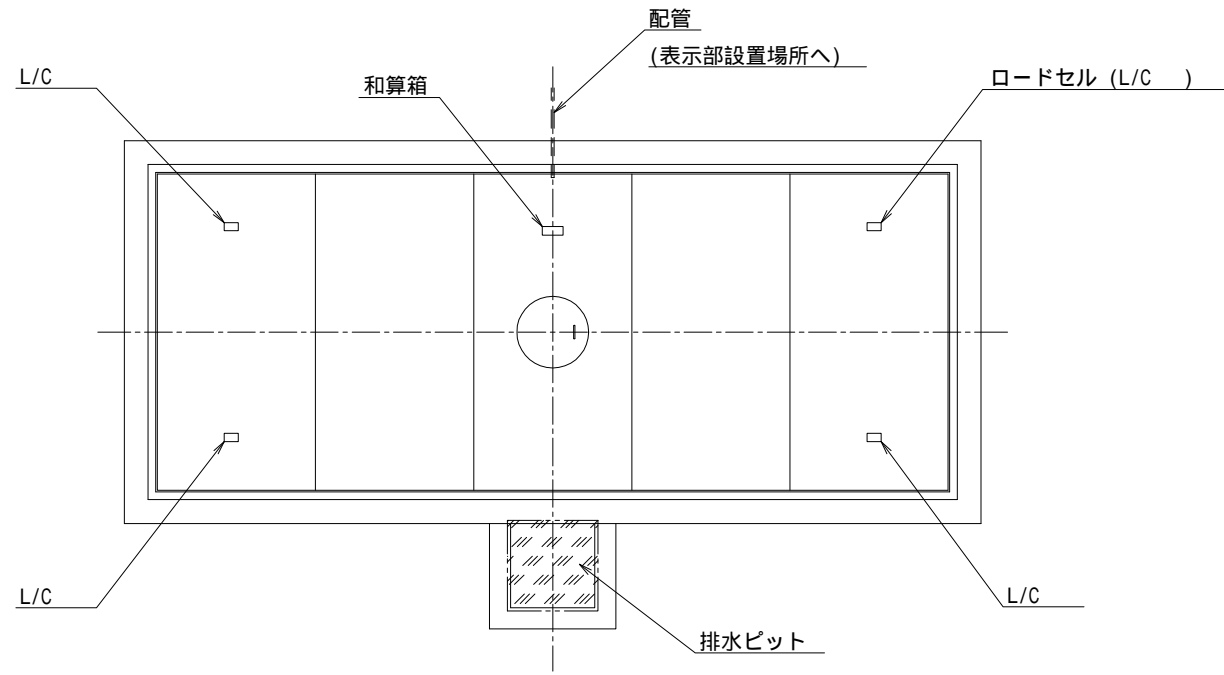

ITEM	DWG. NO.	NAME OF PARTS	SIZE	MATERIAL	UNIT	MASS	REMARKS

APPROVED	CHECKED	DESIGNED	DRAWN	TITLE
平川	河原	岩本	松浦	KMT8-7530-1 トラックスケール
				組立図
DATE	'00.2.24	SCALE	1:50	JFE Advantech Co., Ltd.
ORIGINAL NO.				DRAWING NO. DA2-5519