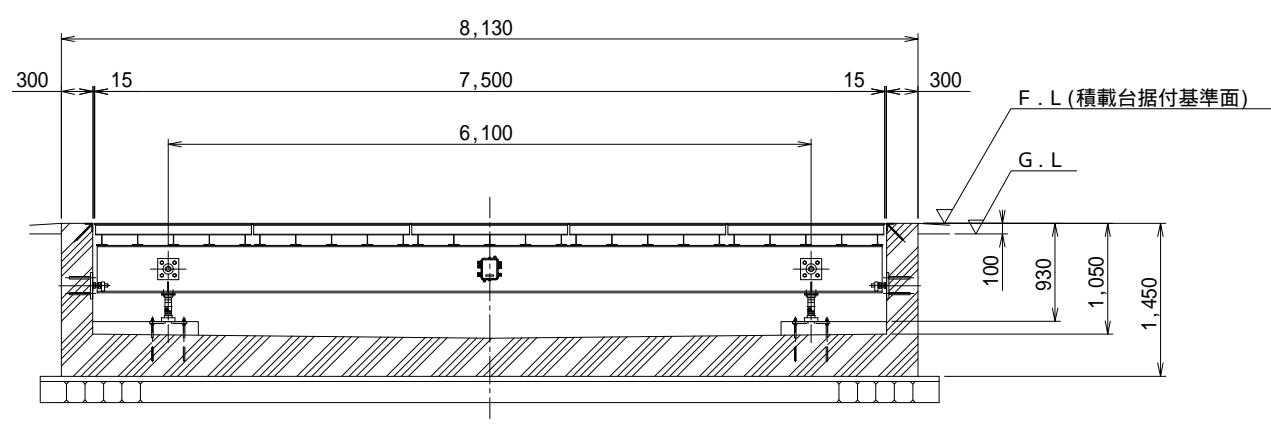

ITEM	DWG. NO.	NAME OF PARTS	SIZE	MATERIAL	UNIT	MASS	REMARKS

APPROVED	CHECKED	DESIGNED	DRAWN	TITLE
平川	河原	岩本	松浦	KMT8-7530-1 トラックスケール
				組立図
DATE	'00.2.24	SCALE	1:50	JFE Advantech Co., Ltd.
ORIGINAL NO.				DRAWING NO. DA2-5519