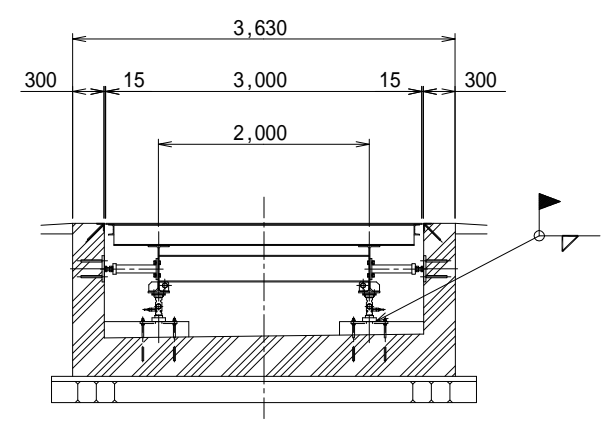

ITEM	DWG. NO.	NAME OF PARTS	SIZE	MATERIAL	UNIT	MASS	REMARKS

APPROVED	CHECKED	DESIGNED	DRAWN	TITLE
平川	河原	岩本	松浦	KMT8-7530-1 トラックスケール
				組立図
DATE	'00.2.24	SCALE	1:50	JFE Advantech Co., Ltd.
ORIGINAL NO.				DRAWING NO. DA2-5519